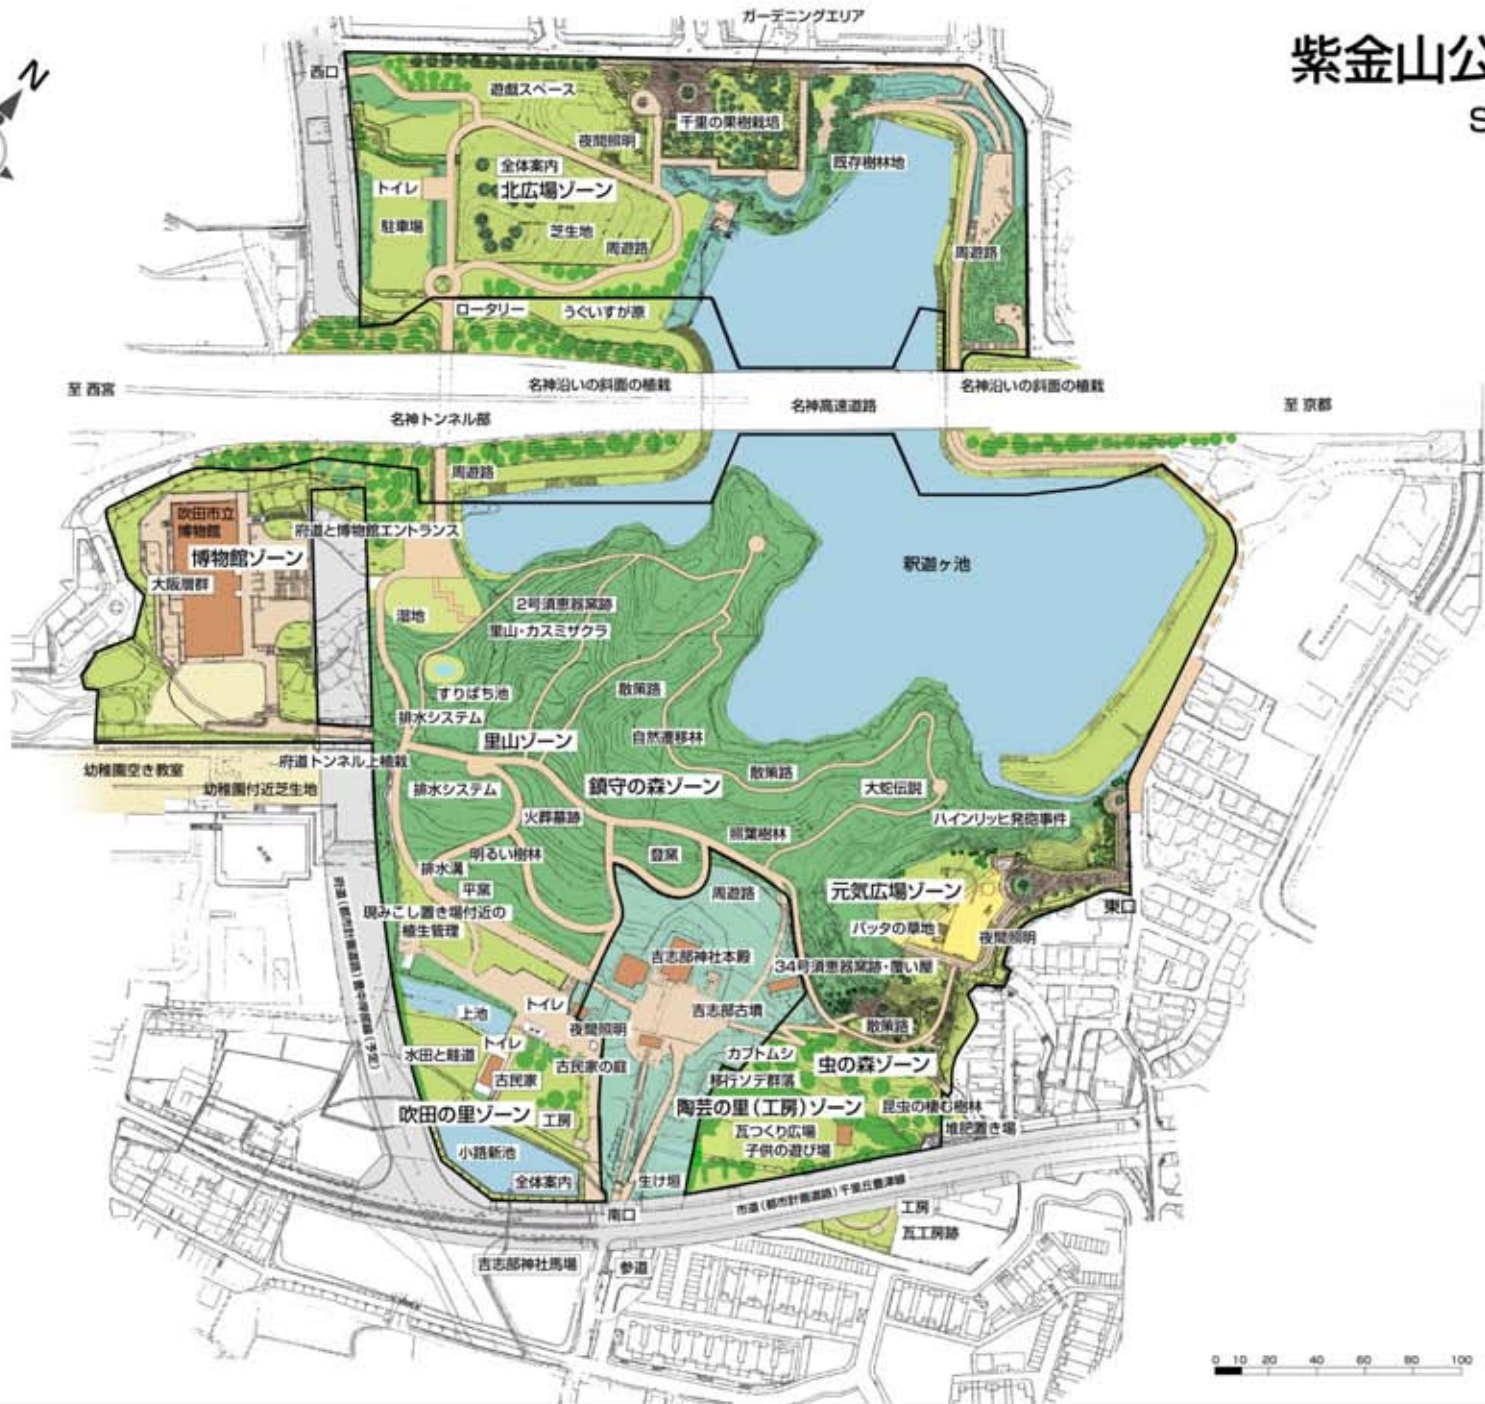

紫金山公園計画平面図

S=1:1,000

年度	図面番号
公園名	紫金山公園
図面の名称	計画平面図
縮尺	1:1,000
吹田市建設緑化部緑化公園室	